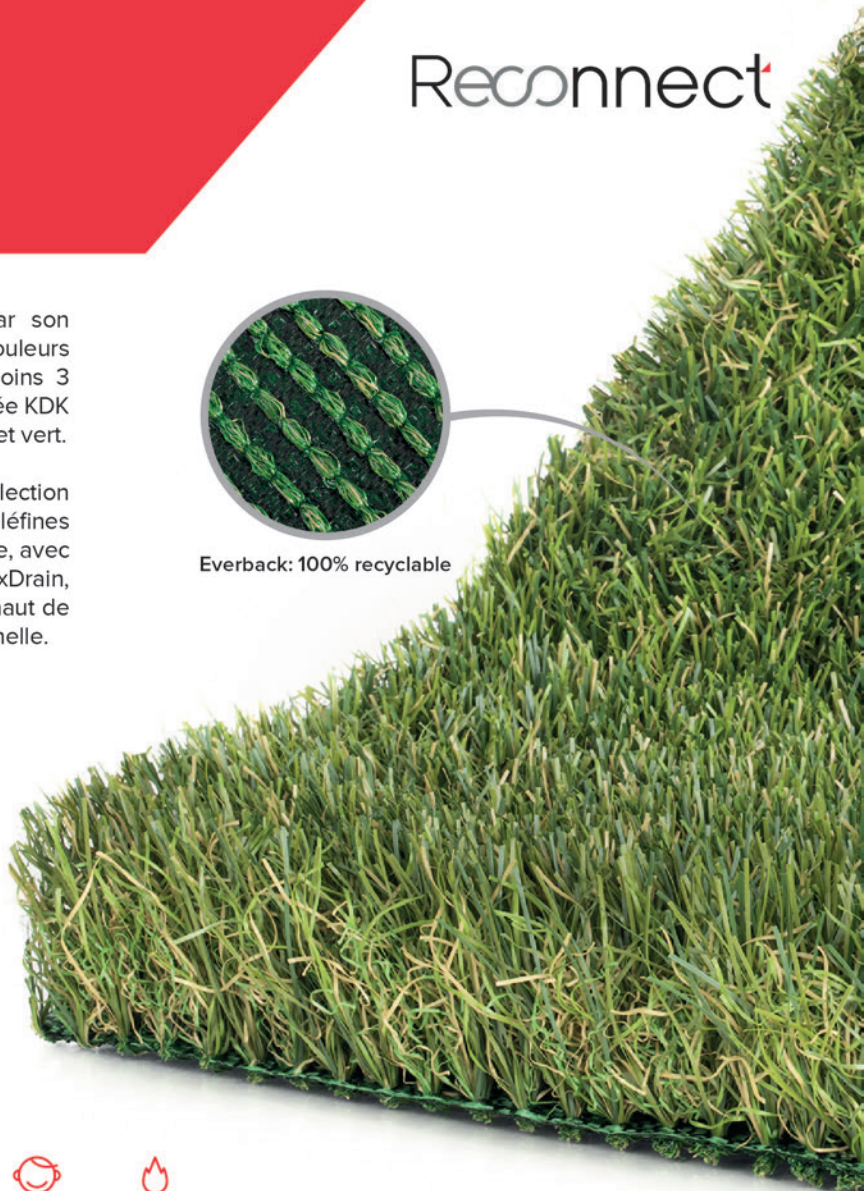

Deluxe

Jardin

Reconnect

Le modèle de gazon artificiel Deluxe se distingue par son incroyable naturel, grâce à la combinaison de plus de 5 couleurs de fibres utilisant la technologie Look&Feel, avec au moins 3 hauteurs de fibres : fibre droite de 45 mm, fibre semi-texturée KDK à 90 % de la hauteur et fibre texturée dans des tons beige et vert.

Fabriqué selon les normes de durabilité de notre collection **Reconnect**, ce gazon utilise un backing Everback en polyoléfines PE 100 % recyclables. Il intègre les technologies BodyShape, avec une section transversale des fibres en forme de "D" ; MaxDrain, offrant la plus grande capacité de drainage de la gamme haut de gamme ; et LongLife, garantissant une durabilité exceptionnelle.

Everback: 100% recyclable

- ▲ Monofilament D-section
- ▲ Fibres Look&Feel
- ▲ Boucle beige et vert
- ▲ Hauteur: 45 mm

Caractéristiques

Informations générales

Couleur	4 tons de vert boucle beige et vert
Taille du rouleaux	2x20 m 4x20 m